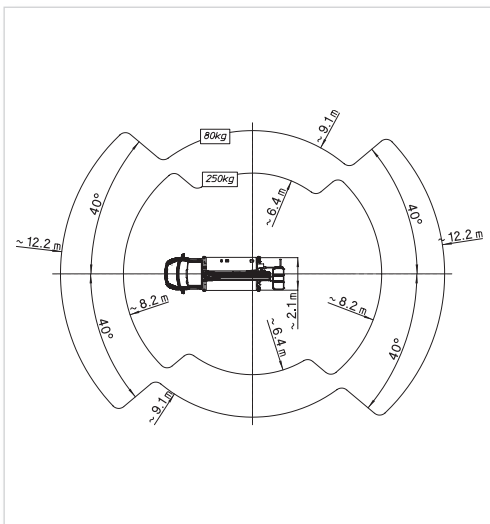

MX250

	25,30 m		23,30 m		8,20 m (250 kg) 12,20 m (80 kg)
	250 kg		1,40x0,70x1,10 m		90°+90°
	400°		EX Stabilizzatori a estensione laterale idraulica Stabs par vérins extensibles hydrauliquement Laterally extensible hydraulic stabilizers H-Abstützung		3,5 t