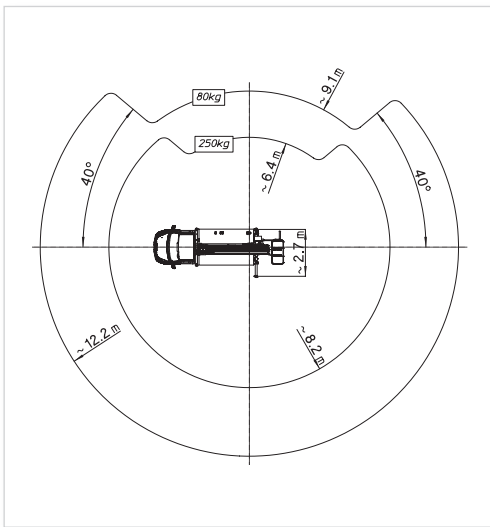

MX250

	25,30 m		23,30 m		8,20 m (250 kg) 12,20 m (80 kg)
	250 kg		1,40x0,70x1,10 m		90°+90°
	400°		EX Stabilizzatori a estensione laterale idraulica Stabs par vérins extensibles hydrauliquement Laterally extensible hydraulic stabilizers H-Abstützung		3,5 t