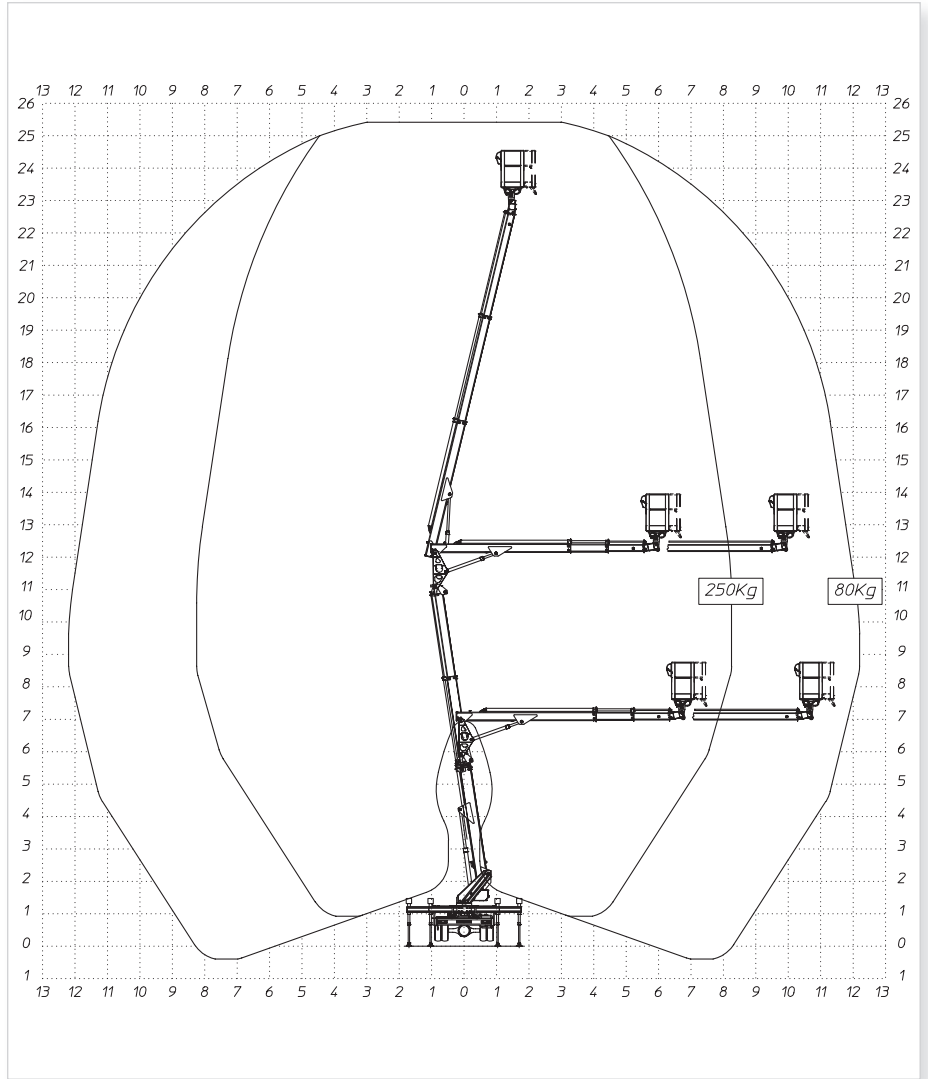

MX250

	25,30 m		23,30 m		8,20 m (250 kg) 12,20 m (80 kg)
	250 kg		1,40x0,70x1,10 m		90°+90°
	400°		EX Stabilizzatori a estensione laterale idraulica Stabs par vérins extensibles hydrauliquement Laterally extensible hydraulic stabilizers H-Abstützung		3,5 t