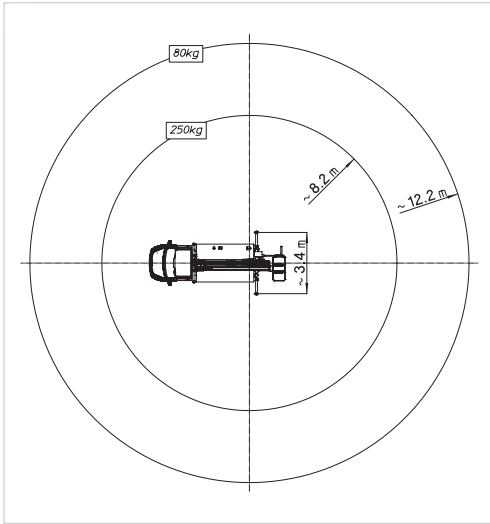

MX250

	25,30 m		23,30 m		8,20 m (250 kg) 12,20 m (80 kg)
	250 kg		1,40x0,70x1,10 m		90°+90°
	400°		EX Stabilizzatori a estensione laterale idraulica Stabs par vérins extensibles hydrauliquement Laterally extensible hydraulic stabilizers H-Abstützung		3,5 t