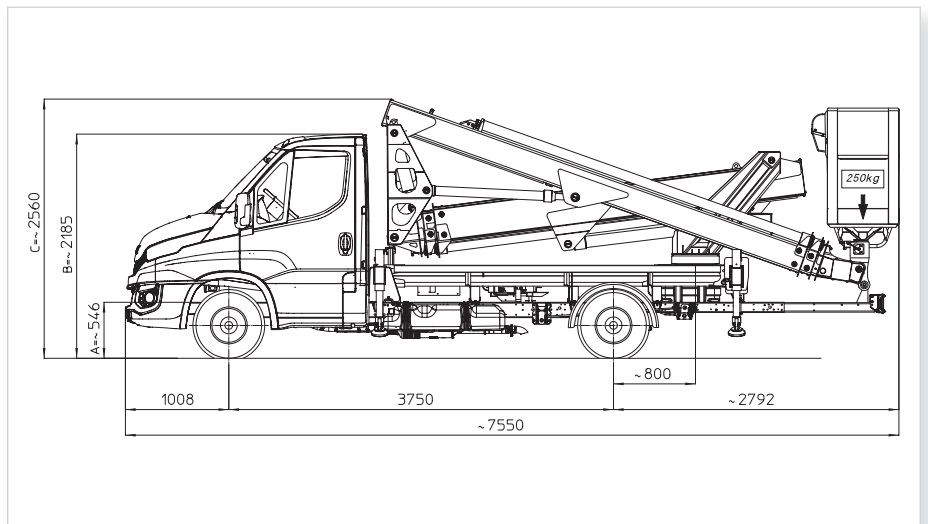

MX250

	25,30 m		23,30 m		8,20 m (250 kg) 12,20 m (80 kg)
	250 kg		1,40x0,70x1,10 m		90°+90°
	400°		EX Stabilizzatori a estensione laterale idraulica Stabs par vérins extensibles hydrauliquement Laterally extensible hydraulic stabilizers H-Abstützung		3,5 t